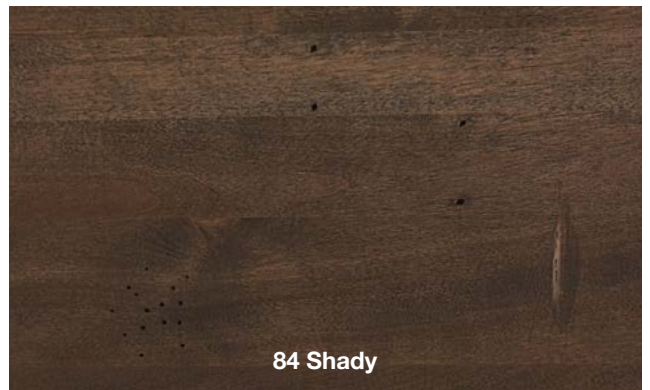

Some distressed solid birch components can also be ordered in the natural wood color Unfinished (45). Please refer to product specifications.

Certaines composantes de merisier massif usé sont disponibles dans la couleur de bois naturel Non Peint (45). Veuillez vous référer au descriptif du produit.

Distressed solid birch exclusively available with the products identified in this brochure

Merisier massif usé disponible exclusivement avec les produits identifiés dans cette brochure