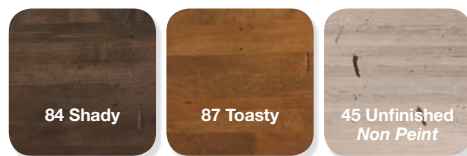

Solid larch exclusively available in:  
Mélèze massif exclusivement disponible en:

**30448**

ARMCHAIR  
FAUTEUIL

W/L	D/P	H	S	A
24"	23 1/2"	31 1/2"	18 1/2"	27"

Colors shown / Couleurs montrées:  
Magnetite (24) / Elephant (DN) / Shady (84)

Distressed solid wood exclusively available in:  
Bois massif usé exclusivement disponible en:

AMISCO®  
Robinson

All metal finishes and coverings available  
Disponibles dans tous les finis de métal et recouvrement