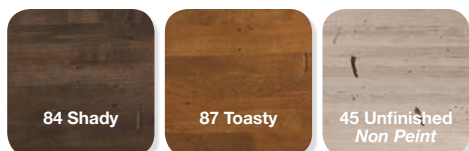

### 41498\*

SWIVEL STOOL  
TABOURET PIVOTANT

With memory return  
*Avec mécanisme à mémoire*

Distressed solid wood seat  
and metal backrest  
*Siège en bois massif usé  
et dossier en métal*

	W/L	D/P	H	S
26"	17 1/2"	19 5/8"	40 3/4"	25 3/8"
30"	17 1/2"	19 5/8"	44 3/4"	29 3/8"
34"	17 1/2"	20 1/4"	48 3/4"	33 3/8"

Colors shown / *Couleurs montrées:*  
Oxidado (52) / Toasty (87)

Distressed solid wood exclusively available in:  
*Bois massif usé exclusivement disponible en:*

All metal finishes available  
*Disponibles dans tous les finis de métal*