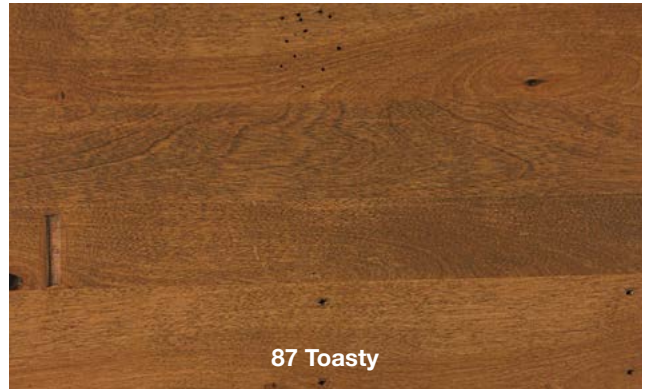

Some distressed solid birch components can also be ordered in the natural wood color Unfinished (45). Please refer to product specifications.

Certaines composantes de merisier massif usé sont disponibles dans la couleur de bois naturel Non Peint (45). Veuillez vous référer au descriptif du produit.

Distressed solid birch exclusively available with the products identified in this brochure

Merisier massif usé disponible exclusivement avec les produits identifiés dans cette brochure