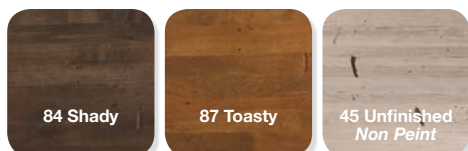

### 42614

SCREW STOOL  
TABOURET À VIS

Distressed solid wood seat  
Siège en bois massif usé

W/L	D/P	H	S
16 1/4"	16 1/4"	24 1/4" - 29 1/4"	24 1/4" - 29 1/4"

Colors shown / Couleurs montrées:  
Cobrizo (75) / Toasty (87)

Distressed solid wood exclusively available in:  
Bois massif usé exclusivement disponible en:

All metal finishes and coverings available  
Disponibles dans tous les finis de métal et recouvrements